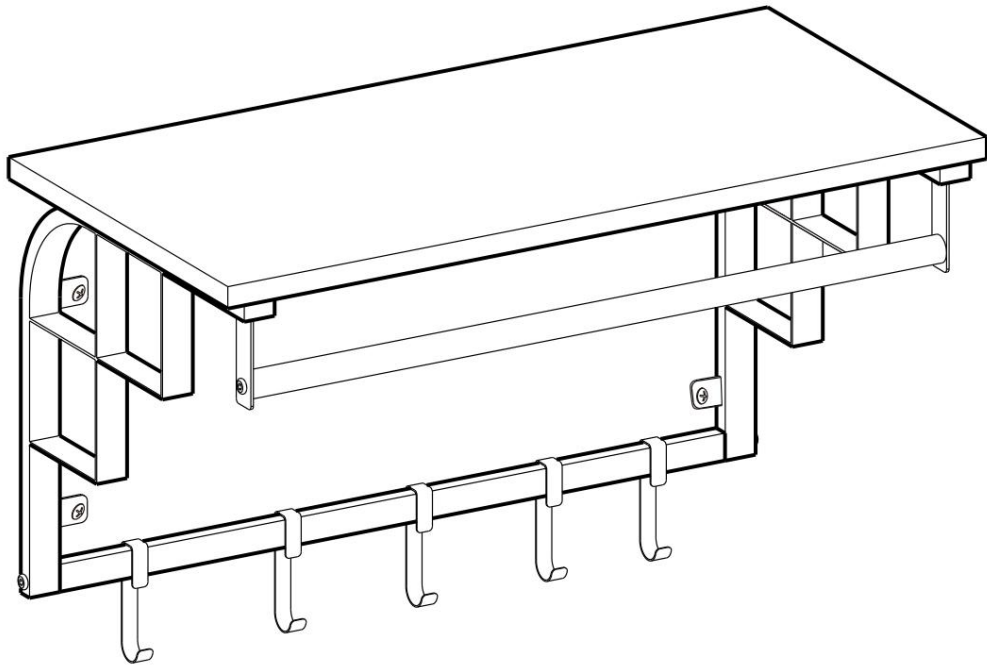

VASAGLE®

LCR12/012/ 13/013