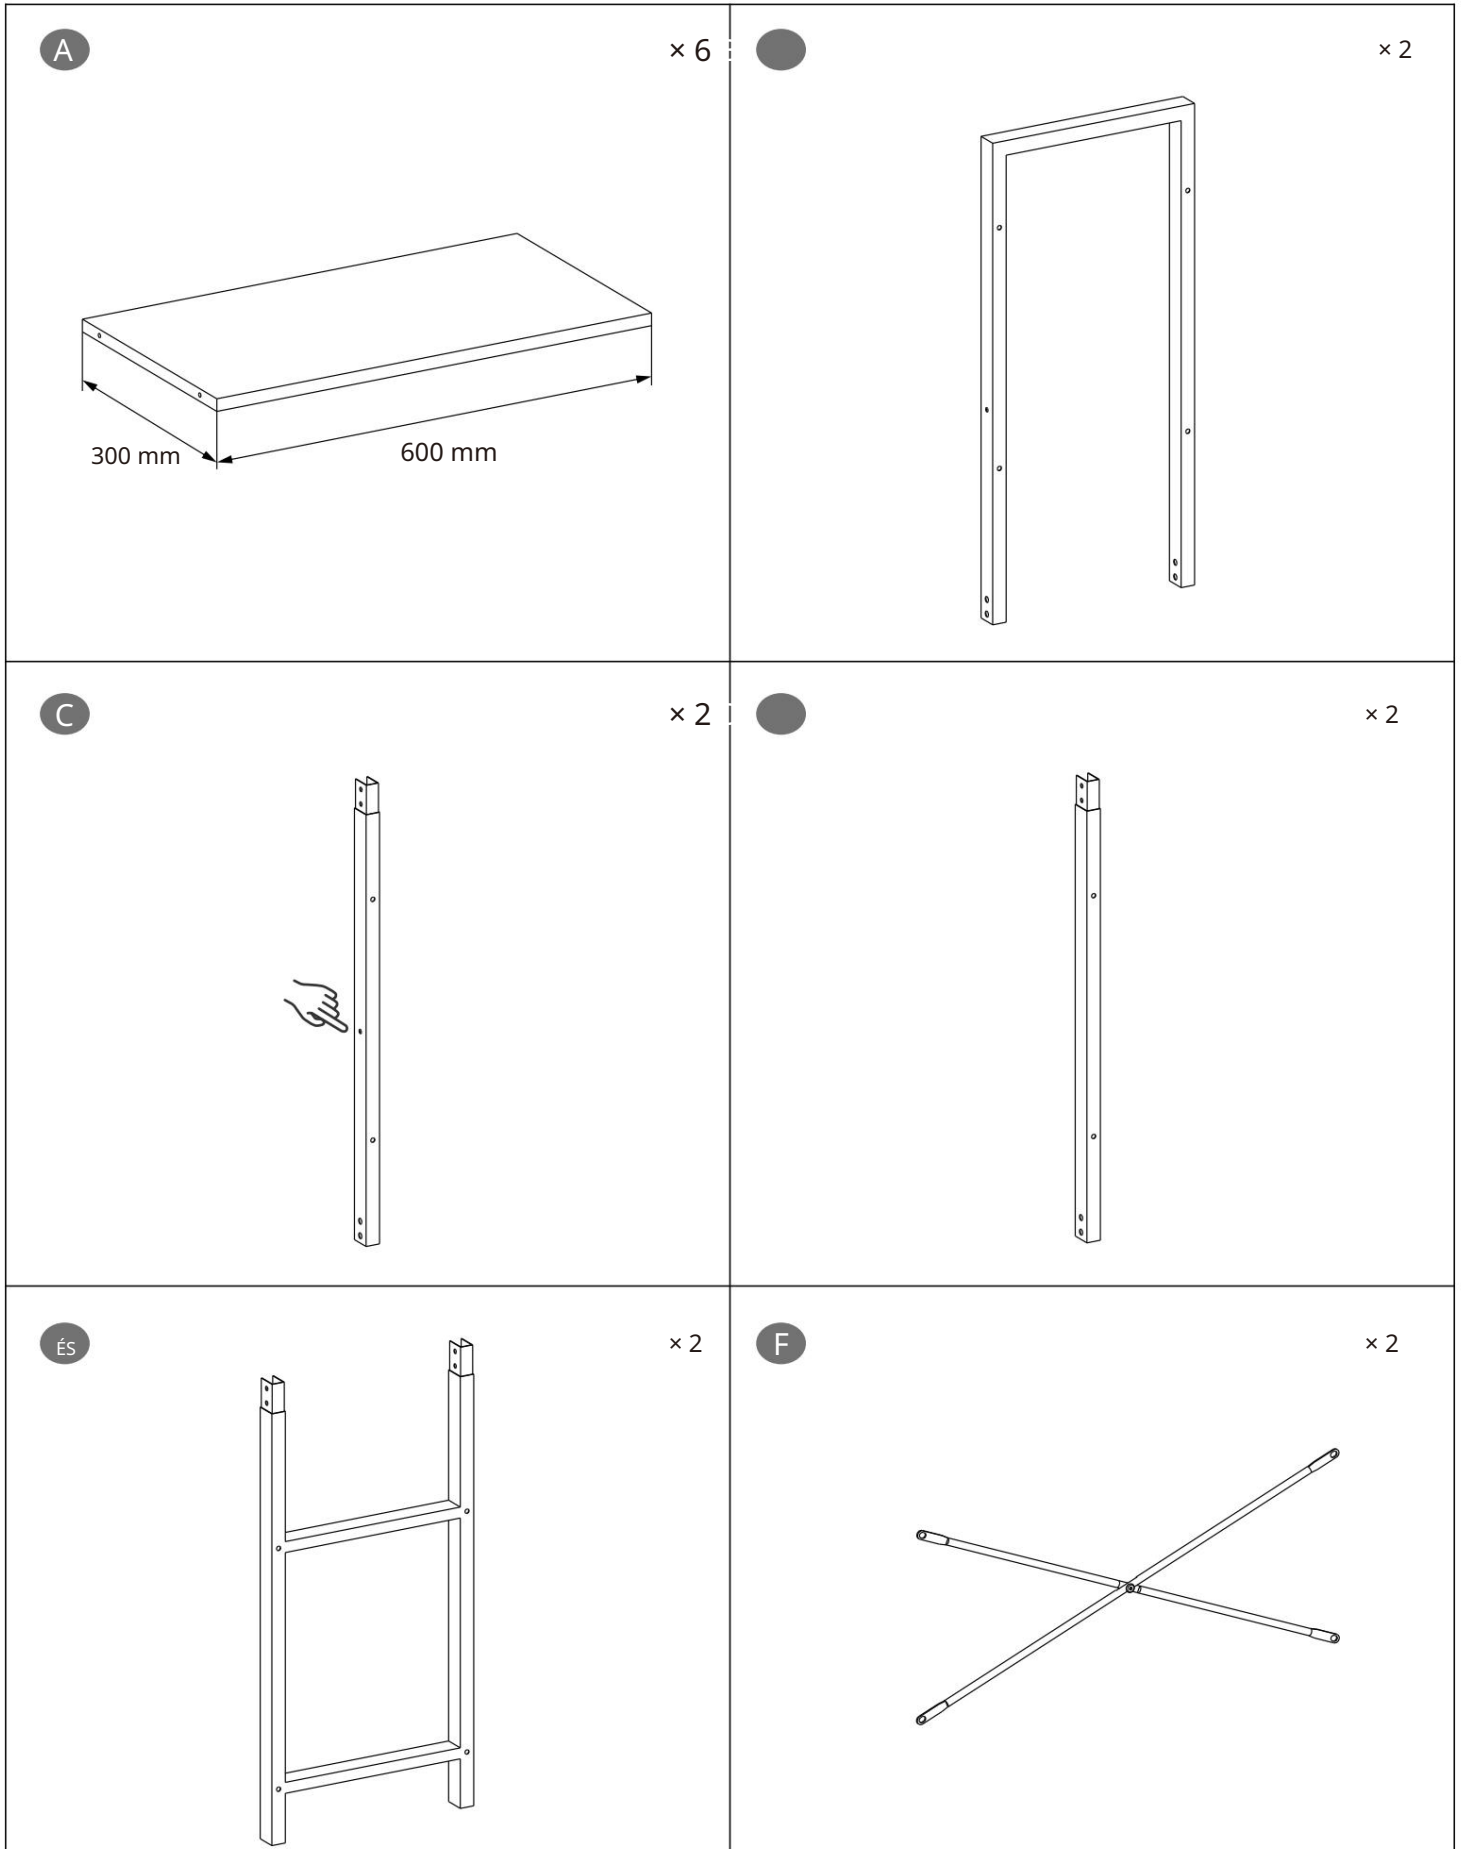

hogy elkerülje a véletlen felborulás okozta személyi sérülést.

Szükséges eszközök:

VASAGLE®

× 2

× 2

3

1  × 24

4