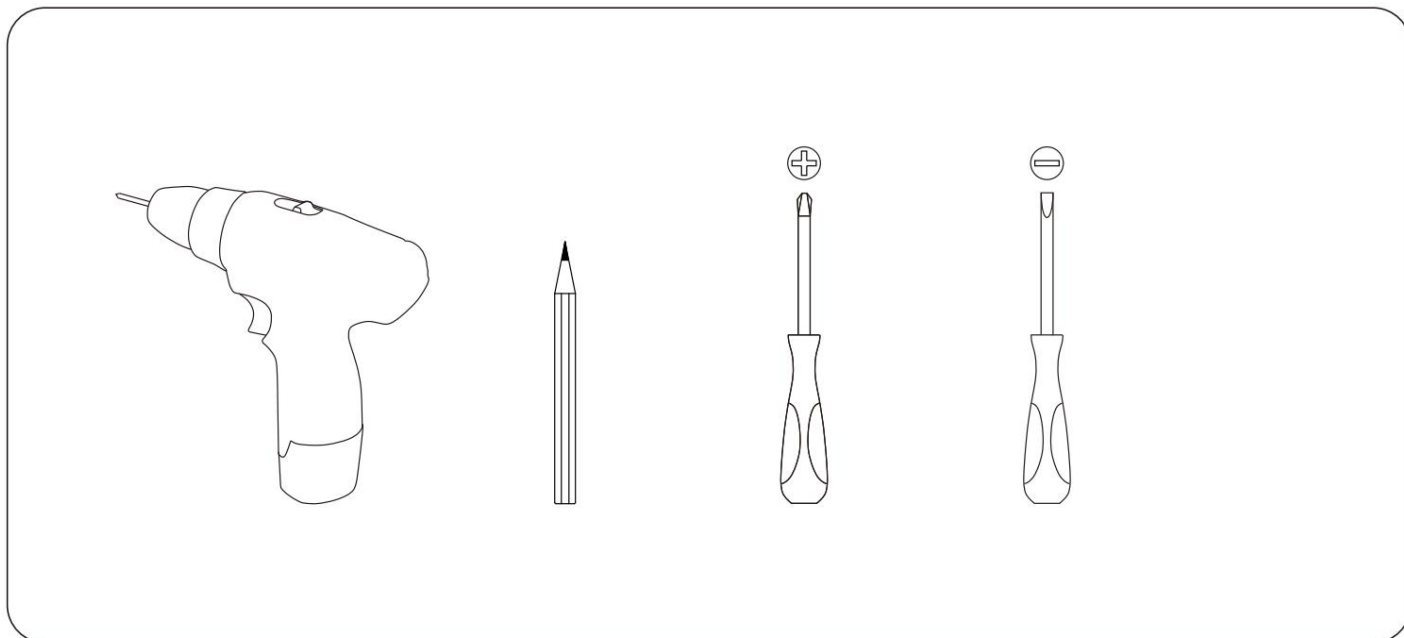

hogy elkerülje a véletlen felborulás okozta személyi sérülést.

Szükséges eszközök:

VASAGLE®

× 2

× 2

3

1  × 24

4