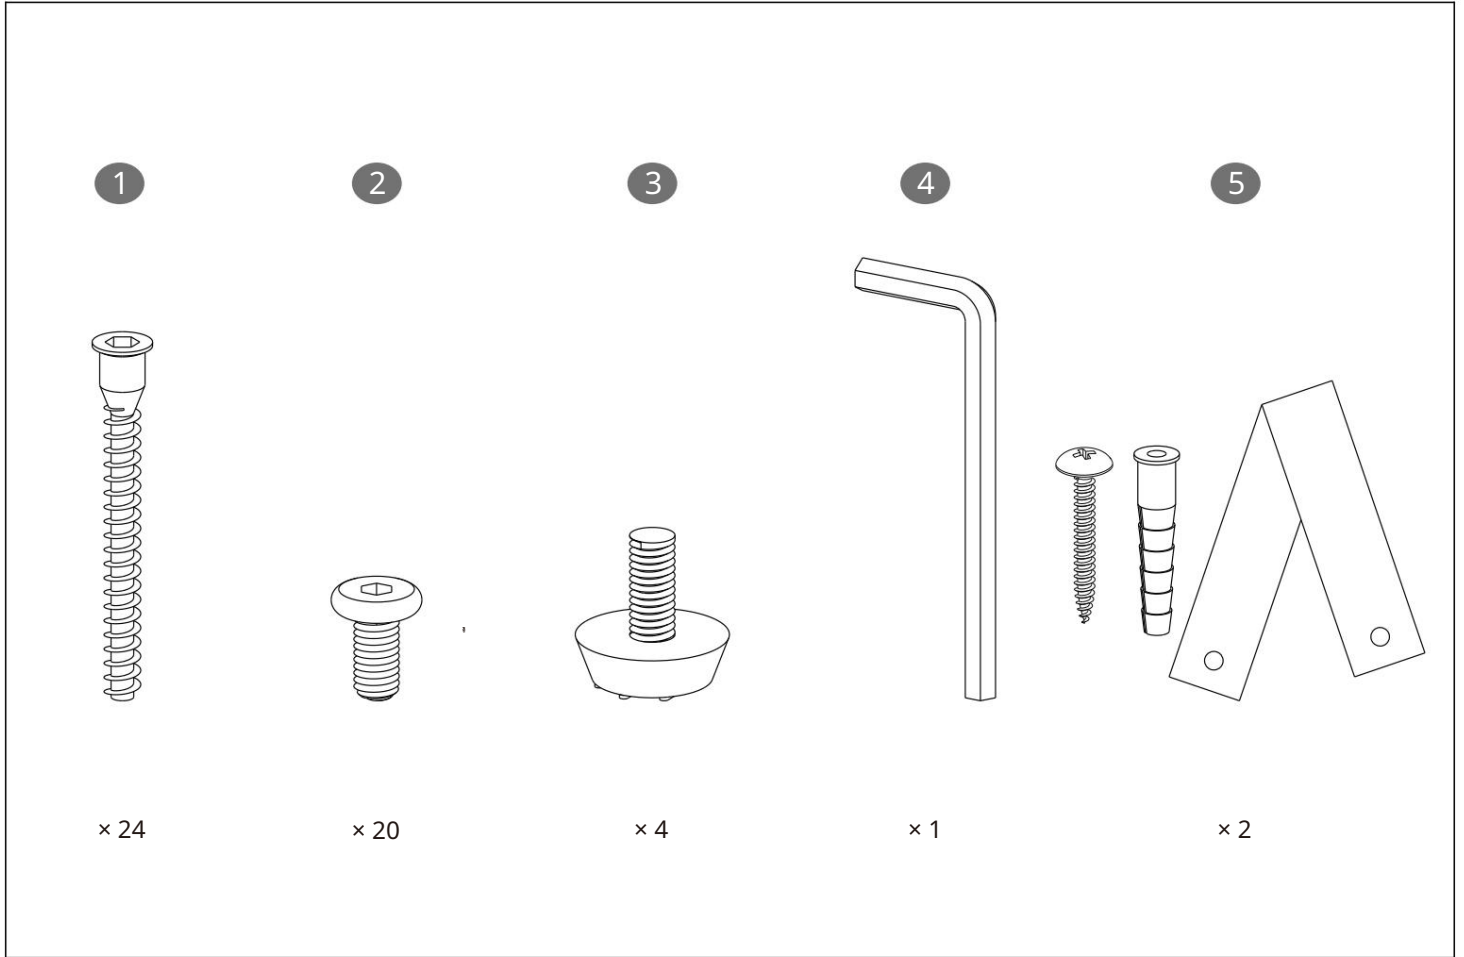

hogy elkerülje a véletlen felborulás okozta személyi sérülést.

Szükséges eszközök:

VASAGLE®

× 2

× 2

3

1  × 24

4